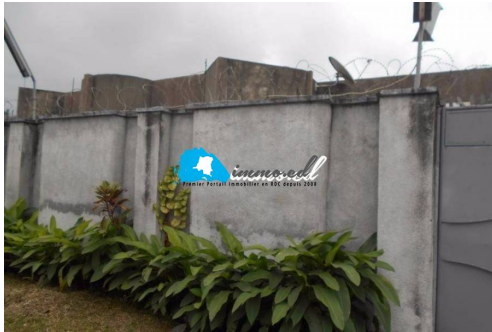

Villa à vendre à Limete résidentiel

Coordonnées de l'annonceur

Nom et Prénom: itacongo

Informations générales

Description du bien: Une villa de 4 ch et annexe de 2 ch .
La maison principale comporte 4 ch, salon, 2 sdb,
cuisine, dépôt, véranda.
L'annexe comporte 2 ch.

Référence : 1523

Informations générales

Titre: Villa à vendre à Limete
résidentiel
Annonces: A vendre
Prix: 380,000 \$
Chambres: 6
Salle de bain: 2
Nombre d'étages: 1
Garage: Non
Publié le: 25.08.2016

Emplacement